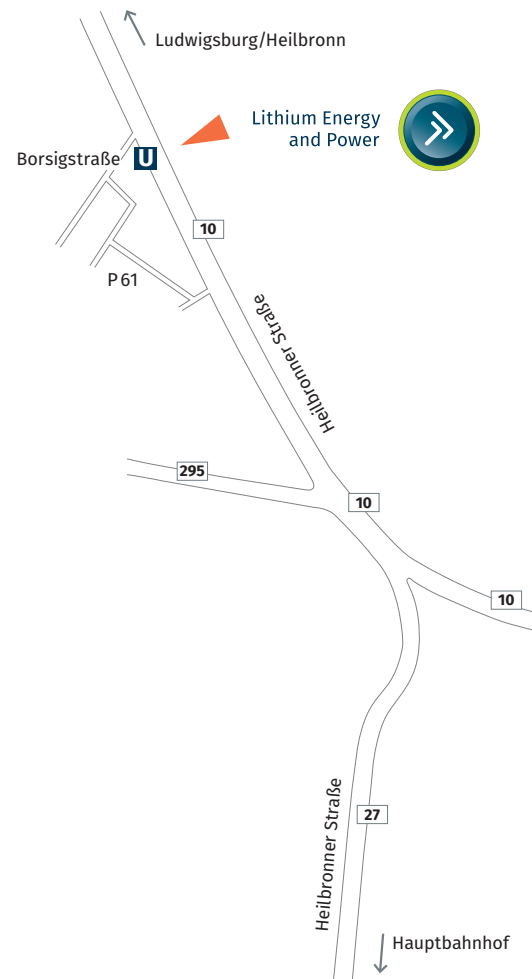

Anfahrt Stuttgart Feuerbach

Mit dem Auto

Von Stuttgart kommend auf der B27 Richtung Norden (Ludwigsburg, Heilbronn) fahren. In Feuerbach-Ost gelangt man mit der B27/B10 auf die Heilbronner Straße. Auf Höhe der U-Bahn-Haltestelle „Borsigstraße“ befindet sich auf der rechten Seite das Gebäude Fe 048.

Mit dem öffentlichen Nahverkehr

Vom Hauptbahnhof Stuttgart mit der Stadtbahn U7 Richtung Mönchfeld bis Haltestelle „Borsigstraße“.

Der Eingang befindet sich auf der Vorderseite, links am Gebäude (gläsernes Treppenhaus). Bitte nutzen Sie den Aufzug zu den Büroräumen im 5. Stock.

Lithium Energy and Power GmbH & Co. KG
Heilbronner Str. 358–360, Gebäude Fe 048
70469 Stuttgart

*RB-Mitarbeiter benutzen bitte den Parkplatz „P61“ gegenüber von Magirusstraße 13. Einlass mit RB-Ausweis oder Code 9416.