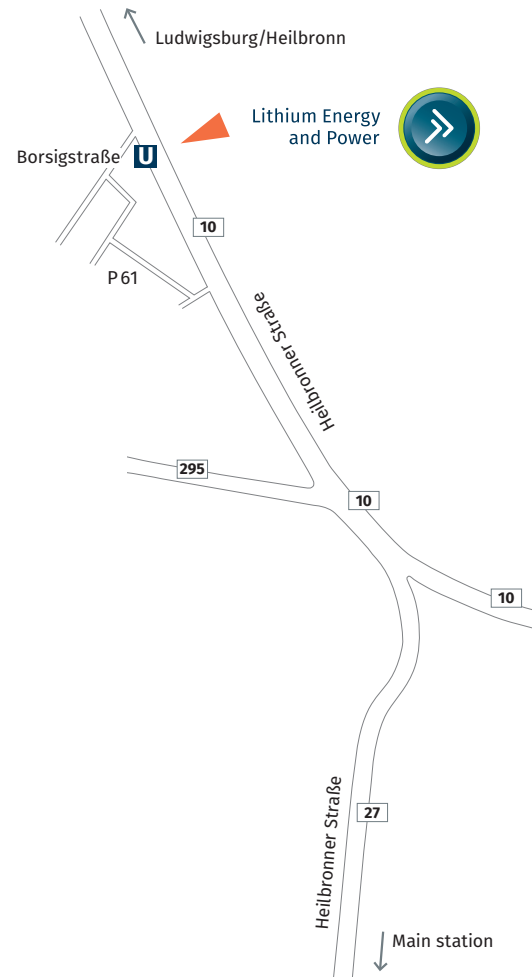

Directions to Stuttgart Feuerbach

By car

If you come from Stuttgart, please follow the B27 in direction towards Ludwigsburg/Heilbronn. In Feuerbach-Ost the B27/B10 leads into the Heilbronner Straße. On the right side of the subway station called "Borsigstraße", you find the building Fe 048.

By public transportation service

If you come from the main station (Stuttgart Hauptbahnhof/Arnulf-Klett-Platz), please take the subway "U7" towards Mönchfeld and get off at the subway station "Borsigstraße".

*RB employees please use the parking space "P61" opposite Magirusstraße 13. Entrance with RB ID card or keypad code 9416.

Anfahrt Stuttgart Feuerbach

Mit dem Auto

Von Stuttgart kommend auf der B27 Richtung Norden (Ludwigsburg, Heilbronn) fahren. In Feuerbach-Ost gelangt man mit der B27/B10 auf die Heilbronner Straße. Auf Höhe der U-Bahn-Haltestelle „Borsigstraße“ befindet sich auf der rechten Seite das Gebäude Fe 048.

Mit dem öffentlichen Nahverkehr

Vom Hauptbahnhof Stuttgart mit der Stadtbahn U7 Richtung Mönchfeld bis Haltestelle „Borsigstraße“.

Der Eingang befindet sich auf der Vorderseite, links am Gebäude (gläsernes Treppenhaus). Bitte nutzen Sie den Aufzug zu den Büroräumen im 5. Stock.